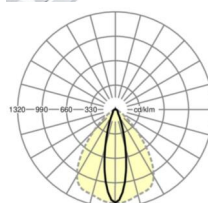

## DEEP-LINK

<https://www.regiolux.de/pl/article/19521007280>

Odkośnik	LED 6000lm 840
$\eta_{LB}$	100 %
$\Phi \downarrow/\uparrow$	98 % / 2 %
UGR pop./pod.	16.9 / 22.1

**TECHNIKA ŚWIETLNA**

Wypożenie	LED, współczynnik oddawania barw/kolor światła CRI ≥ 80 / 4000K
Tolerancja koloru (MacAdam)	3SDCM
Nominalny strumień świetlny	6512lm
Nominalny strumień świetlny-tryb oświetlenia awaryjnego	931lm
Trwałość LED	70000h L80/B10 (Tq 35°C), 100000h L80/B50 (Tq 30°C)
Wydajność oprawy	189lm/W
Kąt rozsyłu światła	25° (C0) / 100° (C90)
UGR pop./pod.	16.9 / 22.1

**MECHANIKA**

Kolor obudowy	biały beskidzki RAL 9016
Wymiary (DxSzxW/ŚrxW)	1531mm x 55mm x 37mm
Masa (netto)	1.95kg
Rodzaj montażu	Montaż systemu szyn nośnych, Konstrukcja świetlna

**Wymiary**

L	1531 mm	Długość
B	55 mm	Szerokość
H	37 mm	Wysokość