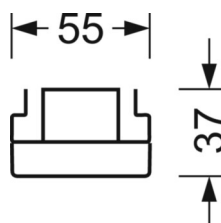

## DEEP-LINK

<https://www.regiolux.de/pl/article/19521007280>

Odkośnik	LED 6000lm 840
$\eta_{LB}$	100 %
$\Phi \downarrow/\uparrow$	98 % / 2 %
UGR pop./pod.	16.9 / 22.1

**TECHNIKA ŚWIETLNA**

Wypożenie	LED, współczynnik oddawania barw/kolor światła CRI ≥ 80 / 4000K
Tolerancja koloru (MacAdam)	3SDCM
Nominalny strumień świetlny	6512lm
Nominalny strumień świetlny-tryb oświetlenia awaryjnego	931lm
Trwałość LED	70000h L80/B10 (Tq 35°C), 100000h L80/B50 (Tq 30°C)
Wydajność oprawy	189lm/W
Kąt rozsyłu światła	25° (C0) / 100° (C90)
UGR pop./pod.	16.9 / 22.1

**MECHANIKA**

Kolor obudowy	biały beskidzki RAL 9016
Wymiary (DxSzxW/ŚrxW)	1531mm x 55mm x 37mm
Masa (netto)	1.95kg
Rodzaj montażu	Montaż systemu szyn nośnych, Konstrukcja świetlna

**Wymiary**

L	1531 mm	Długość
B	55 mm	Szerokość
H	37 mm	Wysokość