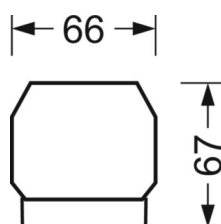

Elementy nośne - Central.Line.Optic high performance - bezpośredni wąskostrumieniowy - jednolity wygląd

Element nośny z ocynkowanej, profilowanej blachy stalowej z powierzchnią pokrytą żywicą poliestrową. Beznarzędziowe mocowanie z utrzymanymi w stylistyce oprawy zapieczętowanymi na wcisk chroni przed kradzieżą i demontażem. Kolor korpusu biały bezszkodliwy RAL 9016; Rozsył światła bezpośredni, wąskostrumieniowy poprzez pojedynczą optykę Central.Line.Optic HP z tworzywa sztucznego PMMA. Wersja High Performance (HP) z maksymalnymi wartościami strumienia świetlnego i sprawności oprawy odporna na wyższe temperatury powietrza i z diodami LED o wydłużonej trwałości. Optyka soczewkowa usprawnia montaż i sprzyja utrzymaniu czystości dzięki łatwości przecierania powierzchni. Gęstość 1-rzędowego ustawienia LED przekłada się na zlewanie się punktów w linię i jednolity wygląd w obiekcie. Połączenie elektryczne w formie nieprzesuwnej 5-biegunowej wtyczki szybkołączki z możliwością wyboru dowolnej kolejności faz. Wbudowany przewód przyspieszający styk; z akumulatorem oświetlenia awaryjnego 3 h; Wizualna sygnalizacja stanu oprawy za pomocą diody LED stanu w oprawie (NL-B3); Strumień świetlny w trybie oświetlenia awaryjnego 931 lm. Są wymienne, mogą być modernizowane i dzięki adaptacji do przyszłych wymagań przedłużają okres eksploatacji całej instalacji.

CHARAKTERYSTYKA